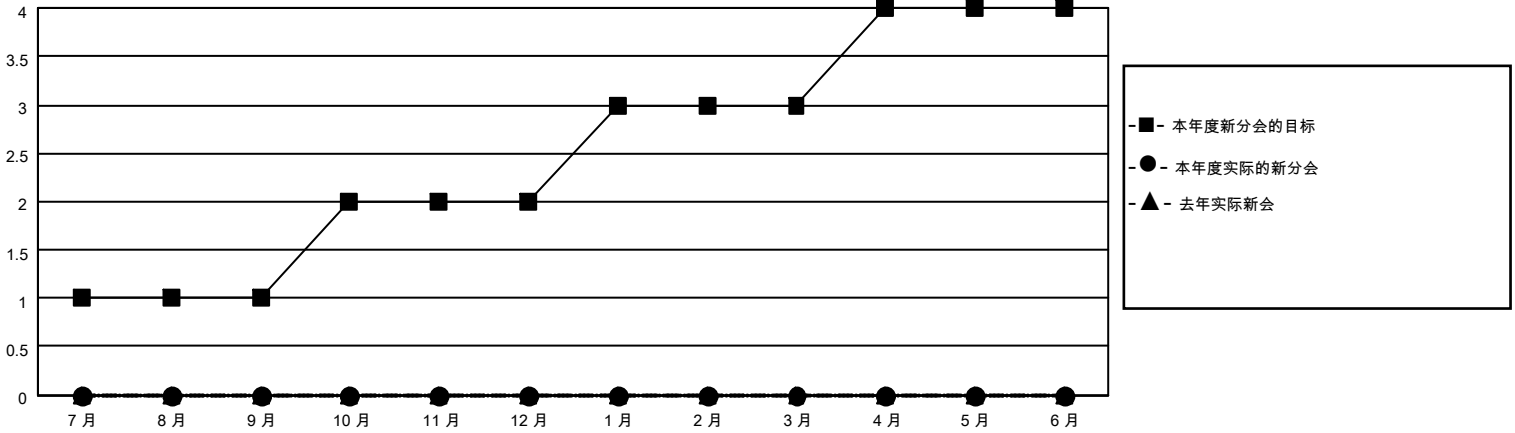

# MONTHLY MEMBERSHIP PROGRESS REPORT

地点 CHINA

District 380

Results as of: 10/31/2021

分会			
成果 2021-2022			
季	新分会目标	新会	会员流失的分会
7月/8月/9月	1	0	1
10月/11月/12月	1	0	0
1月/2月/3月	1	0	0
4月/5月/6月	1	0	0

位会员@每位须缴			
成果 2021-2022			
季	会员净增长目标	实际会员增长数	实际退会会员 (包括转会)
7月/8月/9月	1	52	17
10月/11月/12月	1	1	2
1月/2月/3月	1	0	0
4月/5月/6月	1	0	0

目标与实际新会累积

目标和实际会员累积

已取消的分会: 1	10 CLUBS OF 141 增添1位或以上的新会员	<b>性别分布</b> 男 2,152 (61.21%) 女 1,364 (38.79%) NON BINARY 0 (0.00%) PREFER NOT TO ANSWER 0 (0.00%)
<b>放弃的会员</b> 过世 0 分会已取消 1 其他 18 <b>总计 19</b>	<a href="#">点击这里取得累计会员数据</a>	总计家庭单位会员数 168  支付减半会费的家庭会员 85