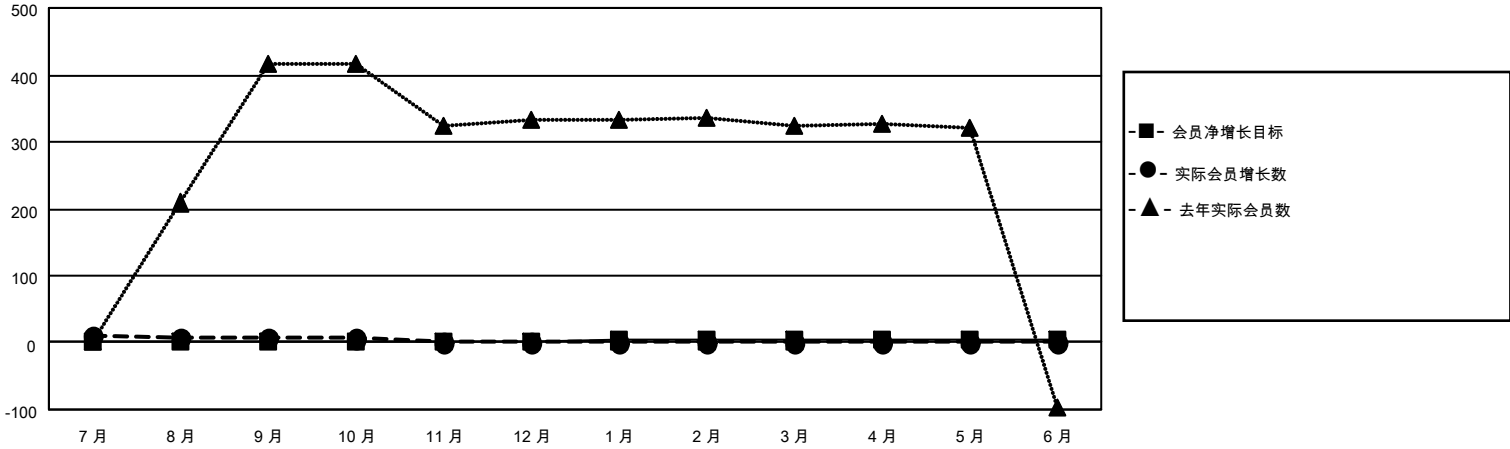

# MONTHLY MEMBERSHIP PROGRESS REPORT

地点 CHINA

District 380

Results as of: 10/31/2021

分会			
成果 2021-2022			
季	新分会目标	新会	会员流失的分会
7月/8月/9月	1	0	1
10月/11月/12月	1	0	0
1月/2月/3月	1	0	0
4月/5月/6月	1	0	0

位会员@每位须缴			
成果 2021-2022			
季	会员净增长目标	实际会员增长数	实际退会会员 (包括转会)
7月/8月/9月	1	52	17
10月/11月/12月	1	1	2
1月/2月/3月	1	0	0
4月/5月/6月	1	0	0

目标与实际新会累积

目标和实际会员累积

已取消的分会: 1	10 CLUBS OF 141 增添1位或以上的新会员	<b>性别分布</b> 男 2,152 (61.21%) 女 1,364 (38.79%) NON BINARY 0 (0.00%) PREFER NOT TO ANSWER 0 (0.00%)
<b>放弃的会员</b> 过世 0 分会已取消 1 其他 18 <b>总计 19</b>	<a href="#">点击这里取得累计会员数据</a>	总计家庭单位会员数 168  支付减半会费的家庭会员 85